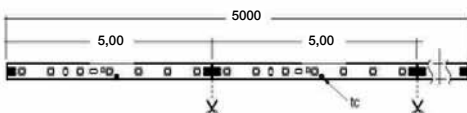

	lm	K	w/mt	Cod.	€
IRC/CRI >80	495	2700	4,8 w/m	SM2700	€ 58,00
	495	3000	4,8 w/m	SM3000	€ 58,00
	495	4000	4,8 w/m	SM4000	€ 58,00

BOBINA 30 m. - 4,8 w/m. - 60 led/m.
Roll 30 m. - 4,8 w/m. - 60 led/m.

	lm	K	w/mt	Cod.	€
IRC/CRI >80	495	2700	4,8 w/m	SM2700M30	€ 338,00
	495	3000	4,8 w/m	SM3000M30	€ 338,00
	495	4000	4,8 w/m	SM4000M30	€ 338,00

BOBINA 5 m. - 10 w/m. - 140 led/m.*
Roll 5 m. - 10 w/m. - 140 led/m.

	lm	K	w/mt	Cod.	€
IRC/CRI >80	985	2700	10 w/m	SD2700	€ 85
	985	3000	10 w/m	SD3000	€ 85
	985	4000	10 w/m	SD4000	€ 85

* da utilizzare su profilo in alluminio per dissipazione