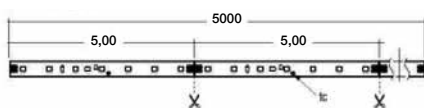

BOBINA 30 m. - 4,8 w/m. - 60 led/m.
Roll 30 m. - 4,8 w/m. - 60 led/m.

	lm	K	w/mt	Cod.	€
IRC/CRI >80	495	2700	4,8 w/m	SM2700M30	€ 338,00
	495	3000	4,8 w/m	SM3000M30	€ 338,00
	495	4000	4,8 w/m	SM4000M30	€ 338,00