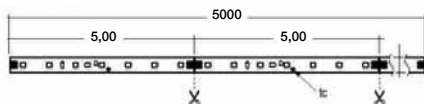

ilmas[®]
FORME DI LUCE INTELLIGENTE

stripled

Nella giusta luce, al momento giusto, tutto è straordinario
Under the right light, at the right time, everything is wonderful

Strip Led

BOBINA 5 m. - 4,8 w/m. - 60 led/m.
Roll 5 m. - 4,8 w/m. - 60 led/m.

	lm	K	w/mt	Cod.	€
IRC/CRI >80	495	2700	4,8 w/m	SM2700	€ 58,00
	495	3000	4,8 w/m	SM3000	€ 58,00
	495	4000	4,8 w/m	SM4000	€ 58,00

BOBINA 30 m. - 4,8 w/m. - 60 led/m.
Roll 30 m. - 4,8 w/m. - 60 led/m.

	lm	K	w/mt	Cod.	€
IRC/CRI >80	495	2700	4,8 w/m	SM2700M30	€ 338,00
	495	3000	4,8 w/m	SM3000M30	€ 338,00
	495	4000	4,8 w/m	SM4000M30	€ 338,00