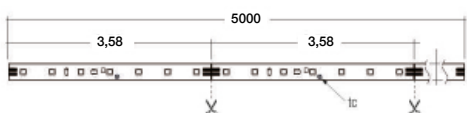

Strip Led

BOBINA 5 m. - 4,8 w/m. - 60 led/m.
Roll 5 m. - 4,8 w/m. - 60 led/m.

	lm	K	w/mt	Cod.	€
IRC/CRI >80	495	2700	4,8 w/m	SM2700	€ 58,00
	495	3000	4,8 w/m	SM3000	€ 58,00
	495	4000	4,8 w/m	SM4000	€ 58,00

BOBINA 30 m. - 4,8 w/m. - 60 led/m.
Roll 30 m. - 4,8 w/m. - 60 led/m.

	lm	K	w/mt	Cod.	€
IRC/CRI >80	495	2700	4,8 w/m	SM2700M30	€ 338,00
	495	3000	4,8 w/m	SM3000M30	€ 338,00
	495	4000	4,8 w/m	SM4000M30	€ 338,00

BOBINA 5 m. - 10 w/m. - 140 led/m.*
Roll 5 m. - 10 w/m. - 140 led/m.

	lm	K	w/mt	Cod.	€
IRC/CRI >80	985	2700	10 w/m	SD2700	€ 85
	985	3000	10 w/m	SD3000	€ 85
	985	4000	10 w/m	SD4000	€ 85

* da utilizzare su profilo in alluminio per dissipazione

BOBINA 5 m. - 19 w/m. - 196 led/m.*
Roll 5 m. - 19 w/m. - 196 led/m.

	lm	K	w/mt	Cod.	€
IRC/CRI >80	2000	2700	19 w/m	SL2700	€ 120
	2000	3000	19 w/m	SL3000	€ 120
	2000	4000	19 w/m	SL4000	€ 120

* da utilizzare su profilo in alluminio per dissipazione