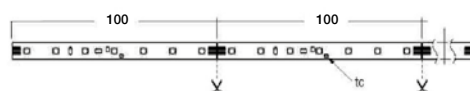

NON IMMERGERE
DO NOT IMMERSE